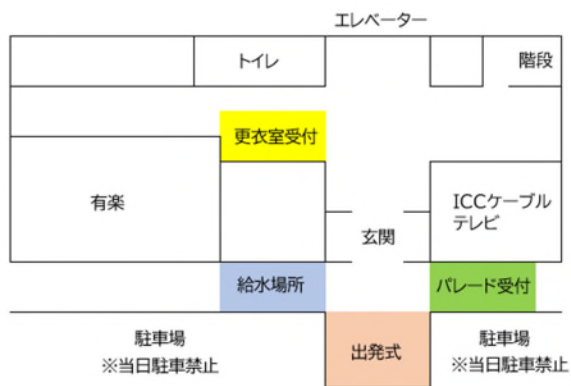

## スケジュール

- 13:00 更衣室利用(有)受付・パレードエントリー:1階
- 16:00 更衣室利用(無)パレードエントリー:玄関前
- 16:40 整列開始・駐車場
- 16:45 出発式・集合写真撮影・スタート地点へ移動
- 16:55 スタート地点にて待機
- 17:00 パレード開始
- 18:00 パレード終了・夢織り広場にて解散
- 21:00 更衣室施錠

## パレード終了後について

- ・ゴール地点から給水ポイント(④市役所前(夢織り広場))まで、スタッフの指示に従い車道にはみ出ないように移動してください。
- ・後続が来ますので、給水ポイントにて飲み物を受け取った方は立ち止まらず、①盆踊り会場 ②一宮商工会議所 ③その他七夕まつり会場(真清田神社、本町商店街等)のいずれかに移動・解散してください。

### ①盆踊り会場(19:00~20:15)

今年はコスプレで参加 OK です!

### ④市役所前(夢織り広場) 給水ポイント